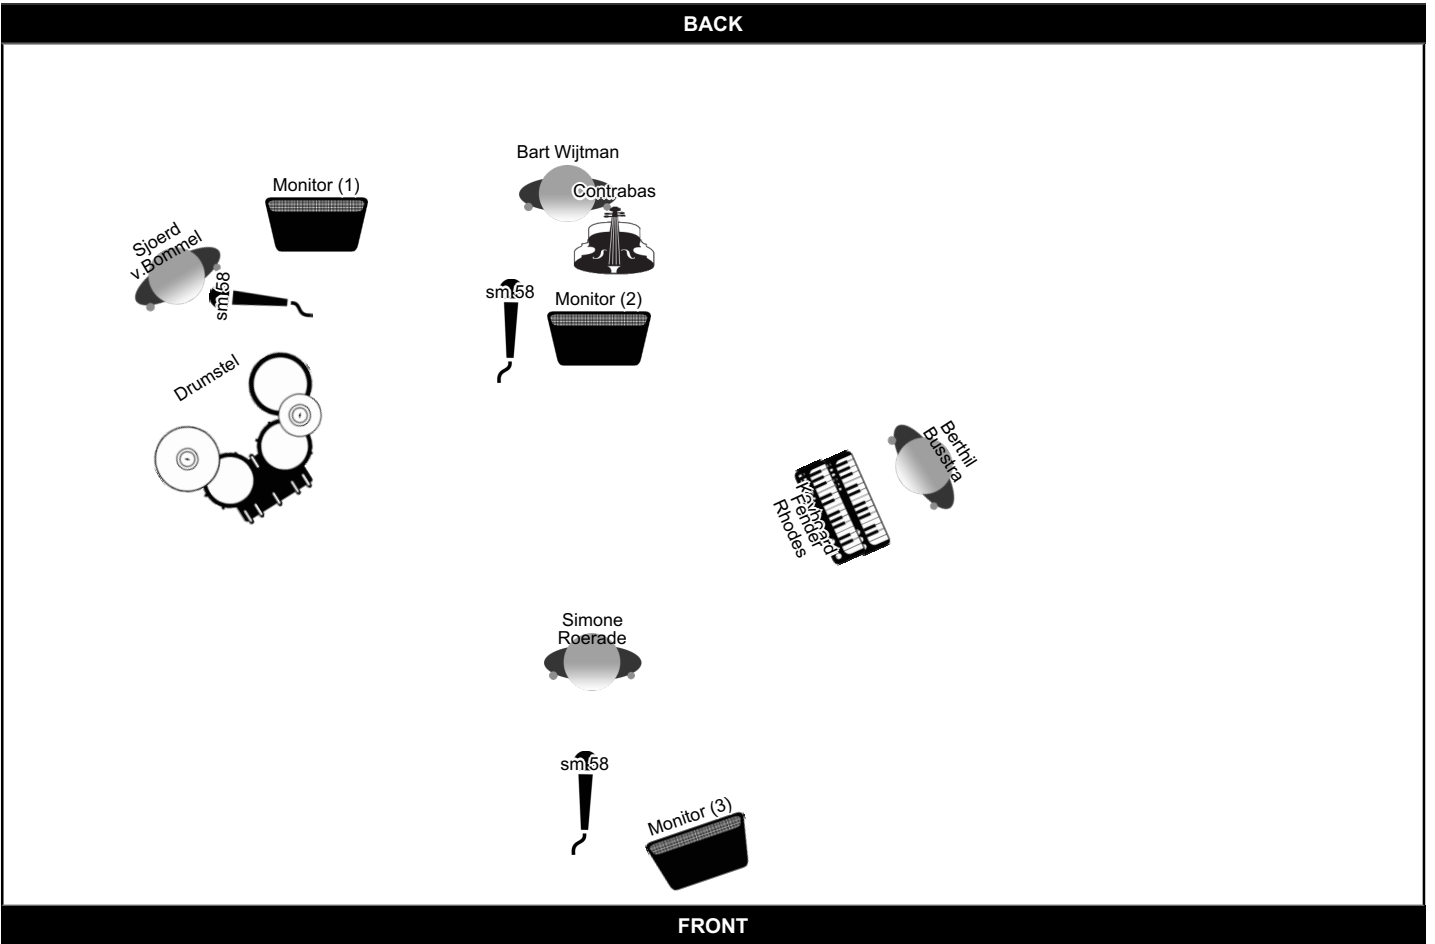

Mrs Hips (Mrs Hips)

Made using:
MyStagePlan

<http://simone@simoneroerade.com>

Contact: Simone Roerade (06 51189376 / simone@simoneroerade.com)

Extra Info

Monitor Groepen

Groep	Geluidsmix
Groep 1	Group 1
Groep 2	Group 2
Groep 3	Group 3