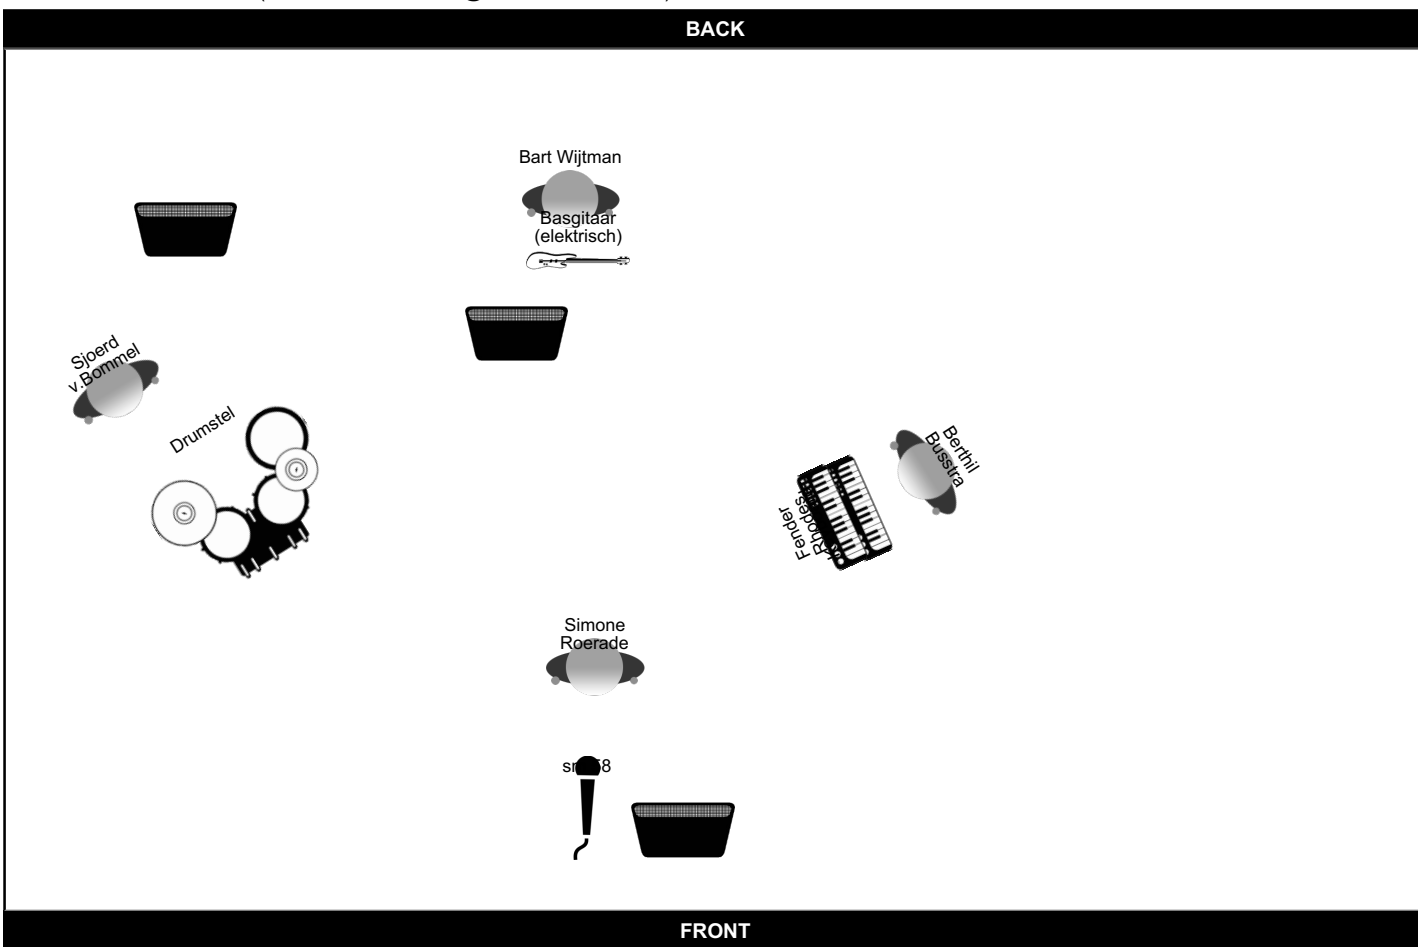

<http://www.mrships.nl>

Contact: Simone Roerade (06 51189376 /simone@simoneroerade.com)

Extra Info

Monitor Groepen

Groep	Geluidsmix
Groep1	Group 1 all instruments
Groep2	Group 2 all instruments
Groep3	Group 2